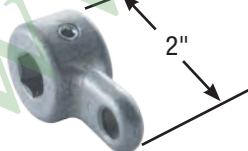

Foot Pedal Double

| Description | 11mm Hex Hole EDP | 7/16" Hex Hole EDP |
|-------------|-------------------|--------------------|
| left | DHL | 9 511 074 |
| right | DHR | 9 511 073 |

Foot Pedal Double (Plastic)

| 11mm Hex | 7/16" Hex |
|-------------------|-----------|
| KDH-9010/7037-30o | |
| KDH-9010/7037-45o | |

Foot Pedal Single

| Description | 11mm Hex Hole EDP | 7/16" Hex Hole EDP |
|-------------|-------------------|--------------------|
| left | 04579 | 1 850 298 |
| right | 04580 | 1 850 297 |

Foot Pedal Single (Plastic)

| 11mm Hex | 7/16" Hex |
|--------------------|-----------|
| KEHL-9010/7037-30o | |
| KEHL-9010/7037-45o | |

2"

Transmission Lever Short

| 11mm Hex Hole EDP | 7/16" Hex Hole EDP |
|-------------------|--------------------|
| MNK | 09322 |

3 1/2"

Transmission Lever Long

| 11mm Hex Hole EDP | 7/16" Hex Hole EDP |
|-------------------|--------------------|
| MNL | 09330 |
| | 1.850.246 |